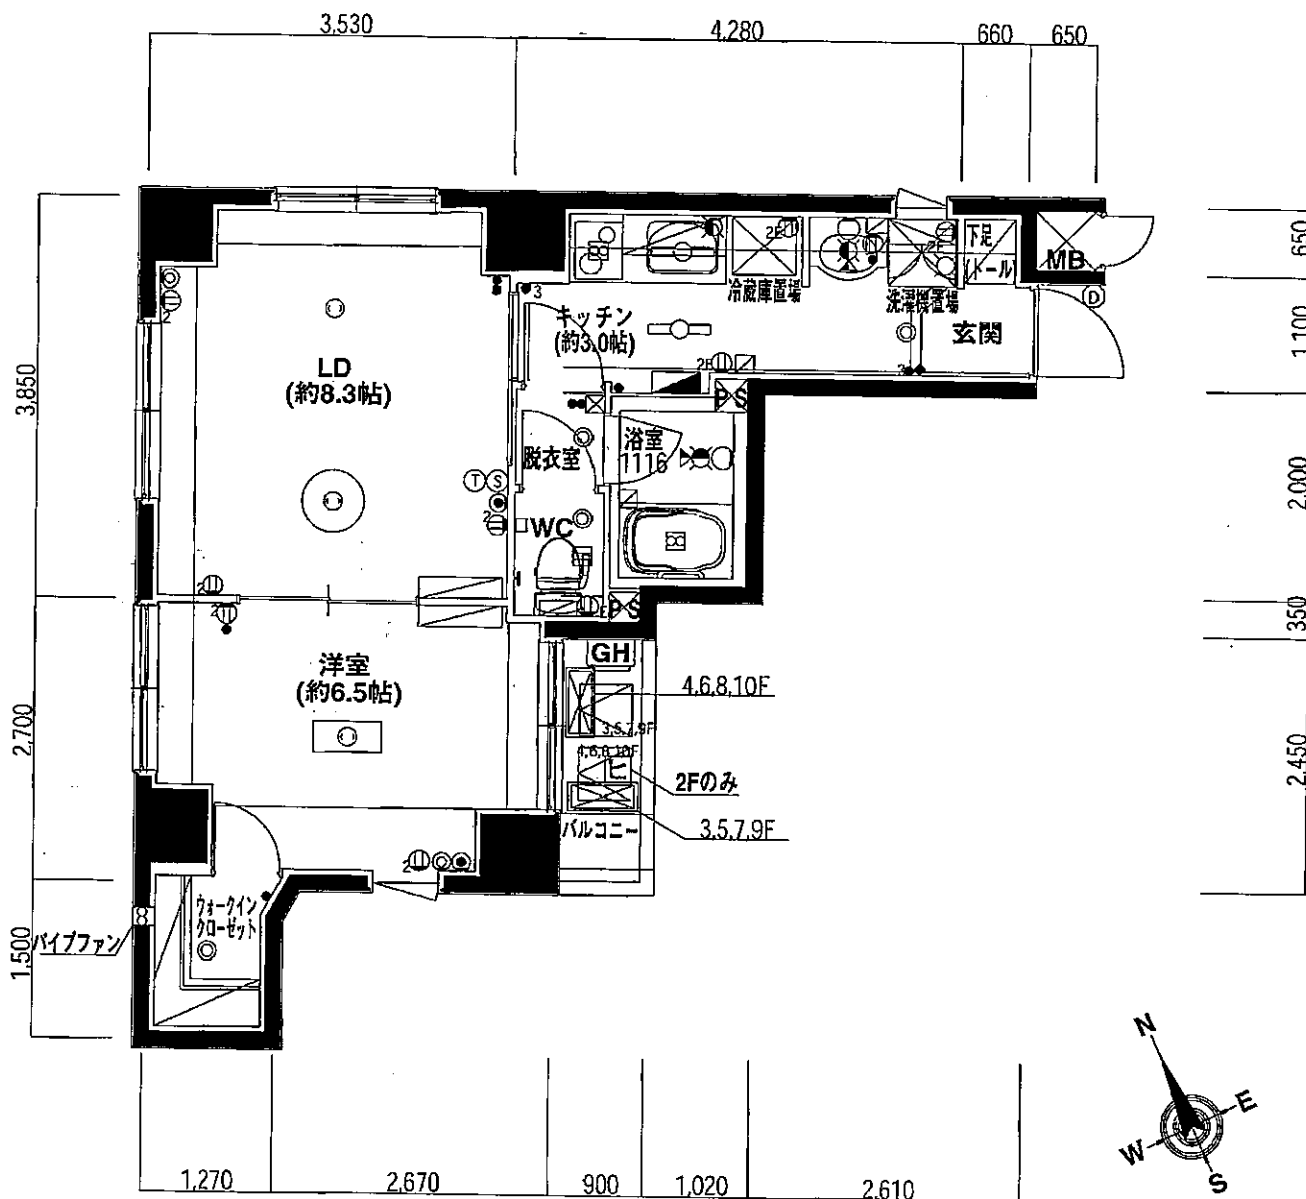

B-type 1LDK

■ 専有面積/40.24m² (12.17坪)

■ バルコニー面積/2.20 m² (0.66坪)

<注>この情報は、分譲時のカタログからの転載です。従って、現況と異なることがあります。